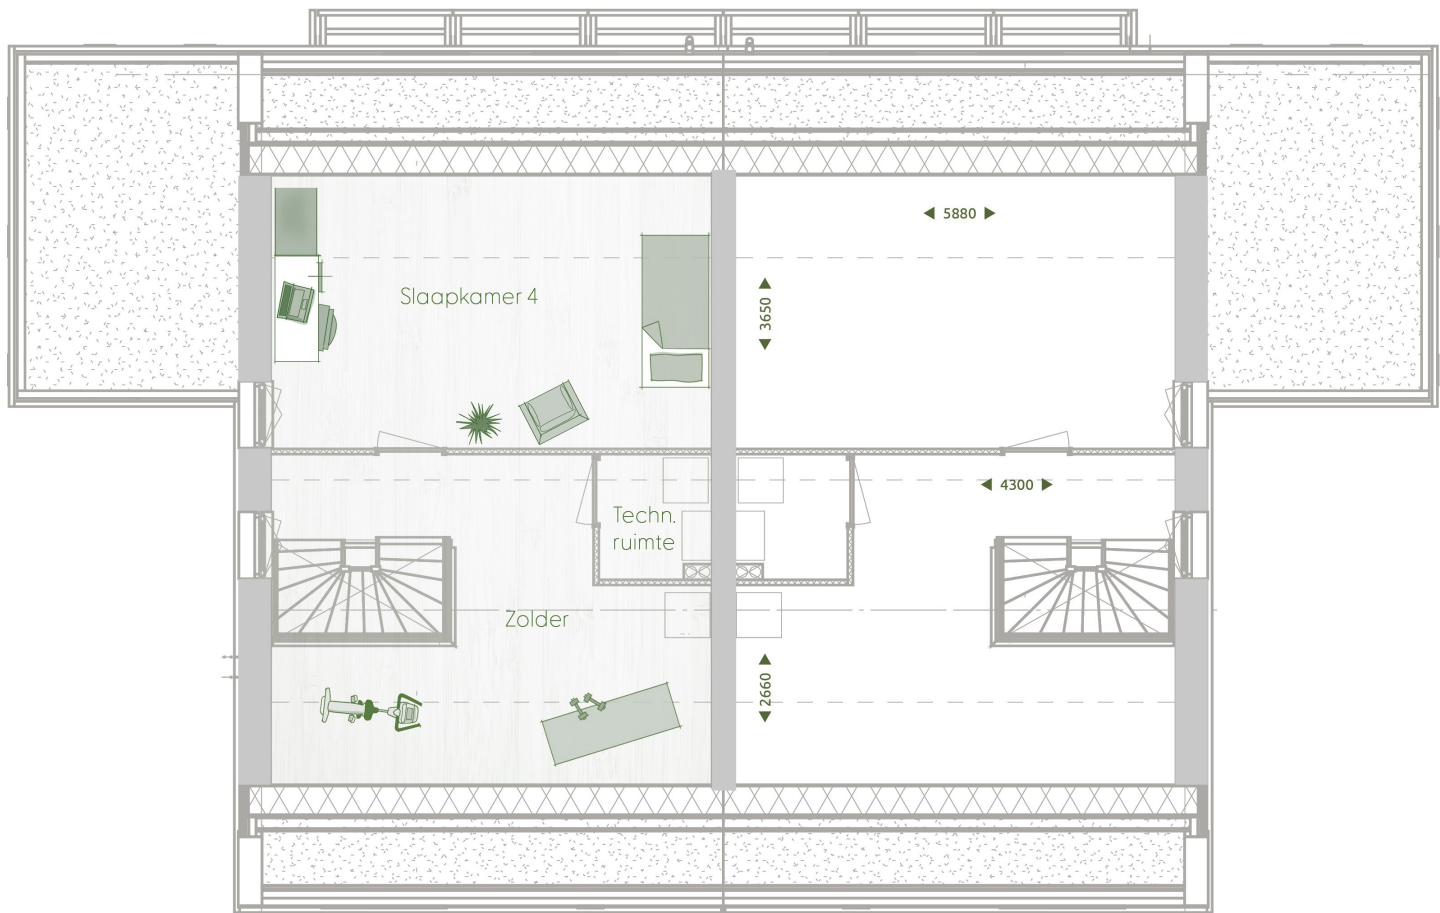

# BEEMD

2-onder-1-kapwoningen XL

BEGANE GROND | bouwnummers 68/69

# BEEMD

2-onder-1-kapwoningen XL

EERSTE VERDIEPING | bouwnummers 68/69

# BEEMD

2-onder-1-kapwoningen XL

TWEDE VERDIEPING | bouwnummers 68/69