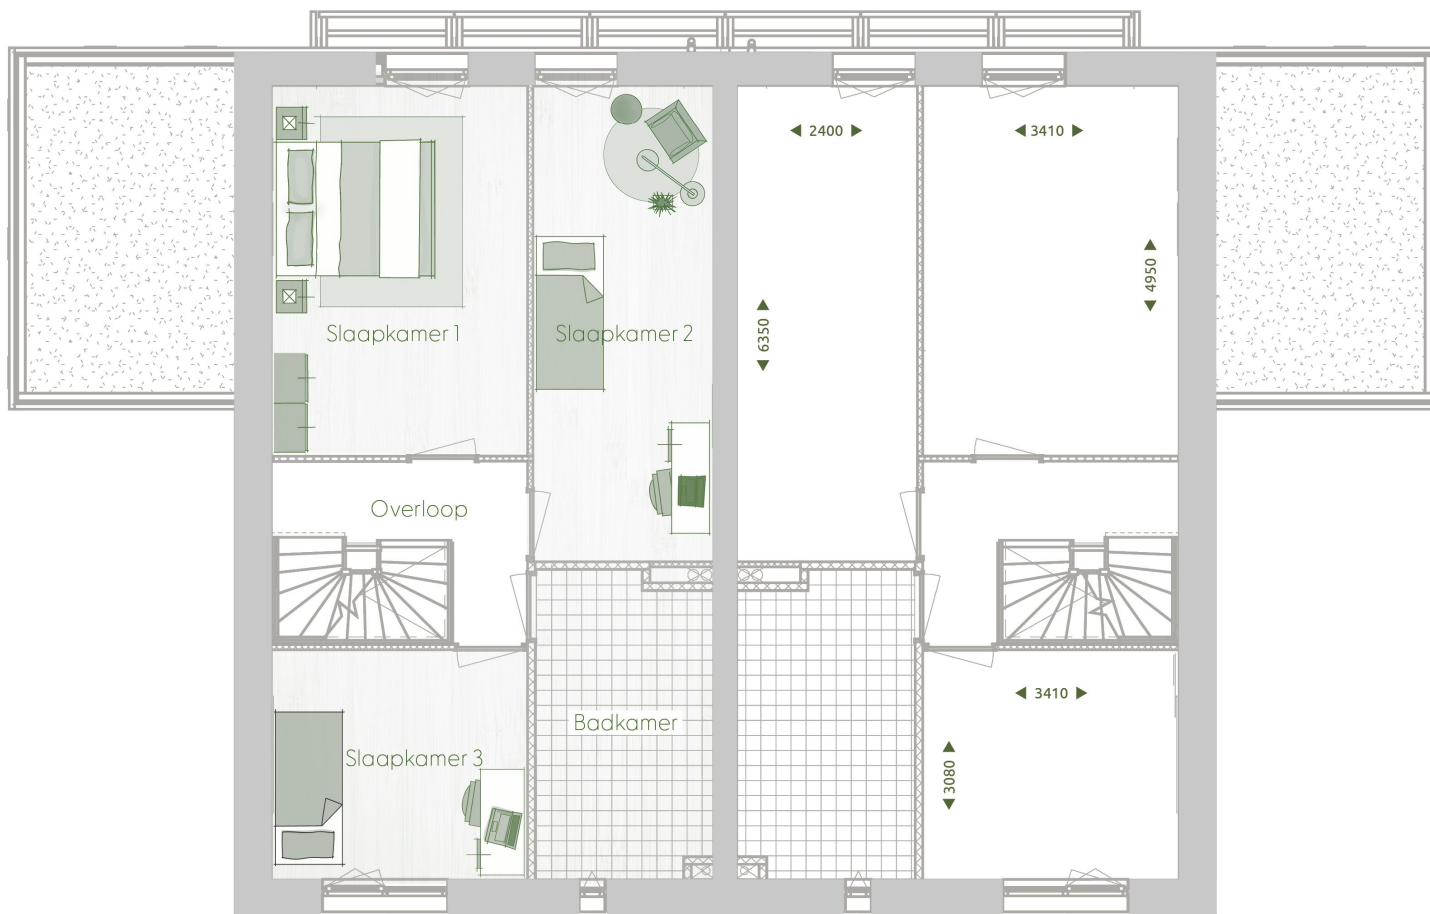

# BEEMD

2-onder-1-kapwoningen XL

BEGANE GROND | bouwnummers 68/69

# BEEMD

2-onder-1-kapwoningen XL

EERSTE VERDIEPING | bouwnummers 68/69

# BEEMD

2-onder-1-kapwoningen XL

TWEDE VERDIEPING | bouwnummers 68/69